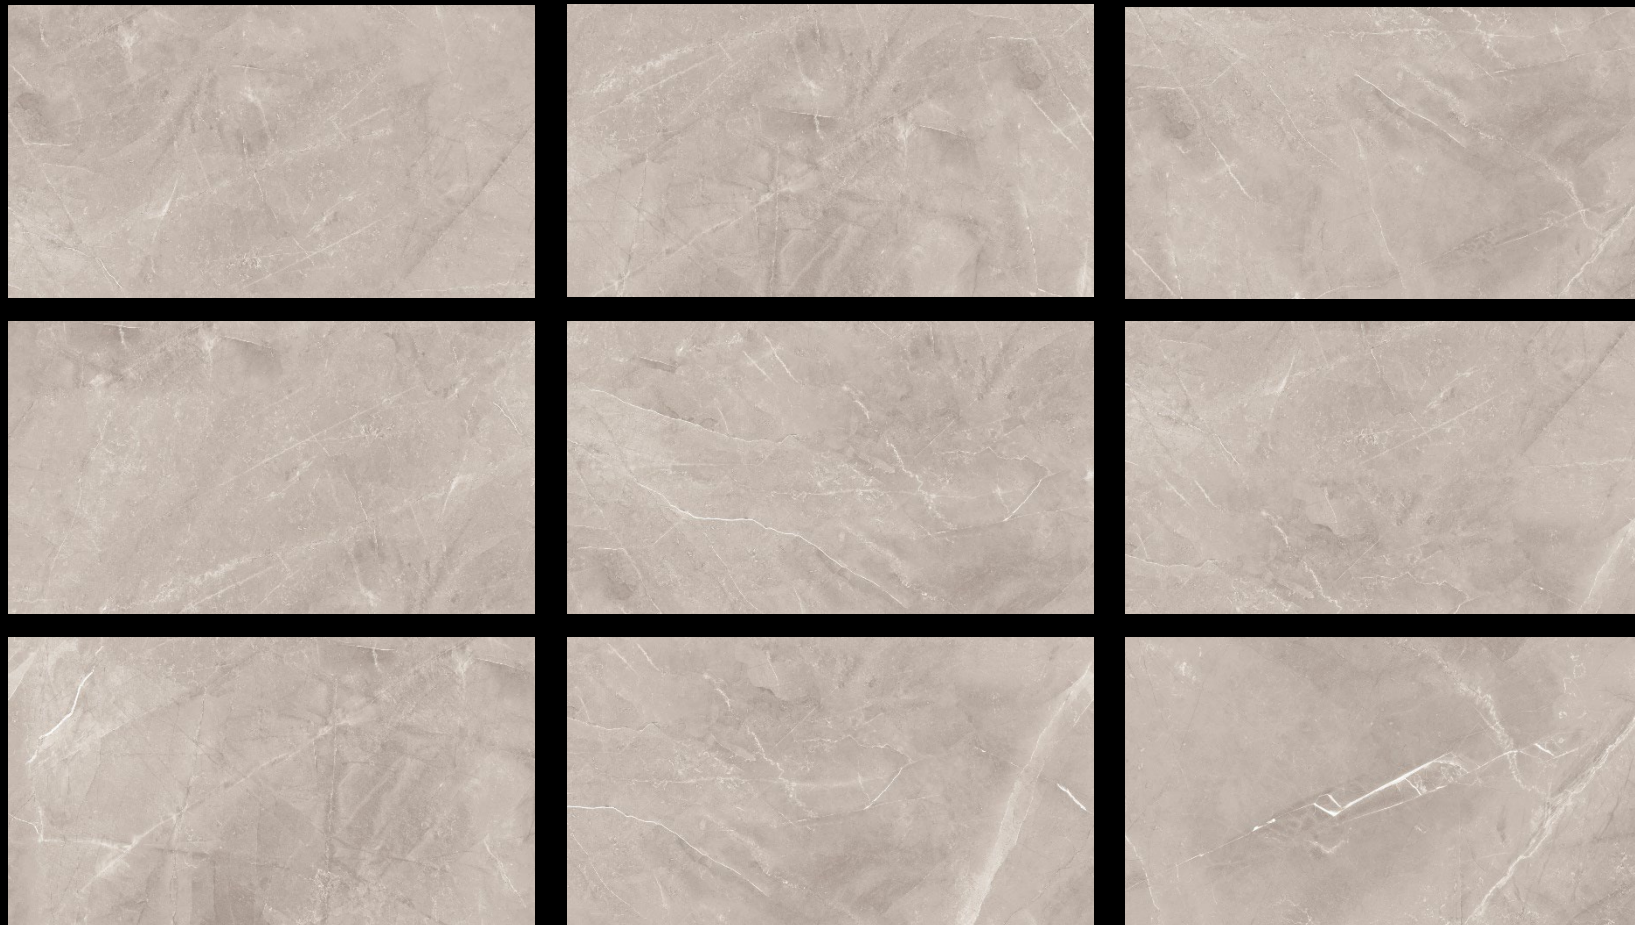

Roca

ETTIENNE GRAY 12" x 24" R

9 FACES

Roca

ETTIENNE GRAY 24" x 48" R

36 FACES

ETTIENNE LIGHT GRAY 12" x 24" R

36 FACES