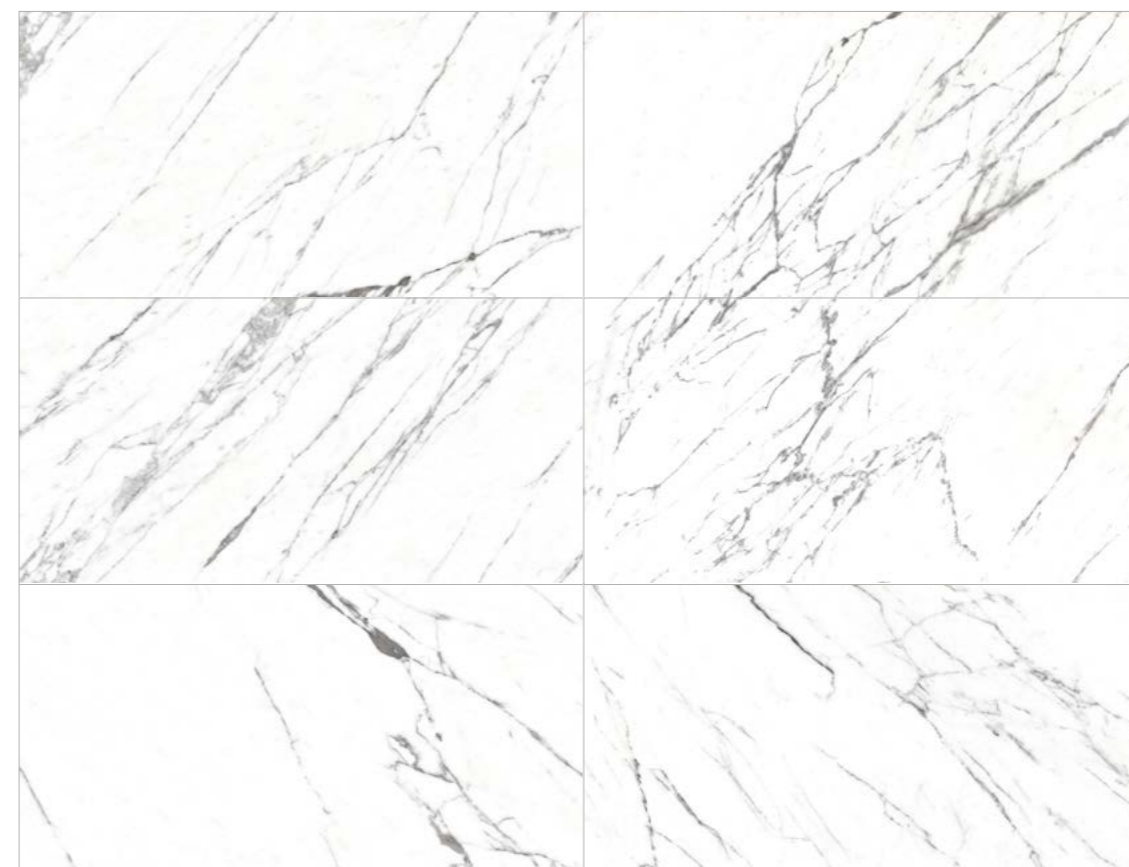

MARBLES

Venato 24"x48" R PO

White

24"x48" R PO
GFSTVEN-1224

12"x24" R PO
GFSTVEN-1224PO

12"x24" R UP
GFSTVEN-1224

12"x24" R

Avalon [®]