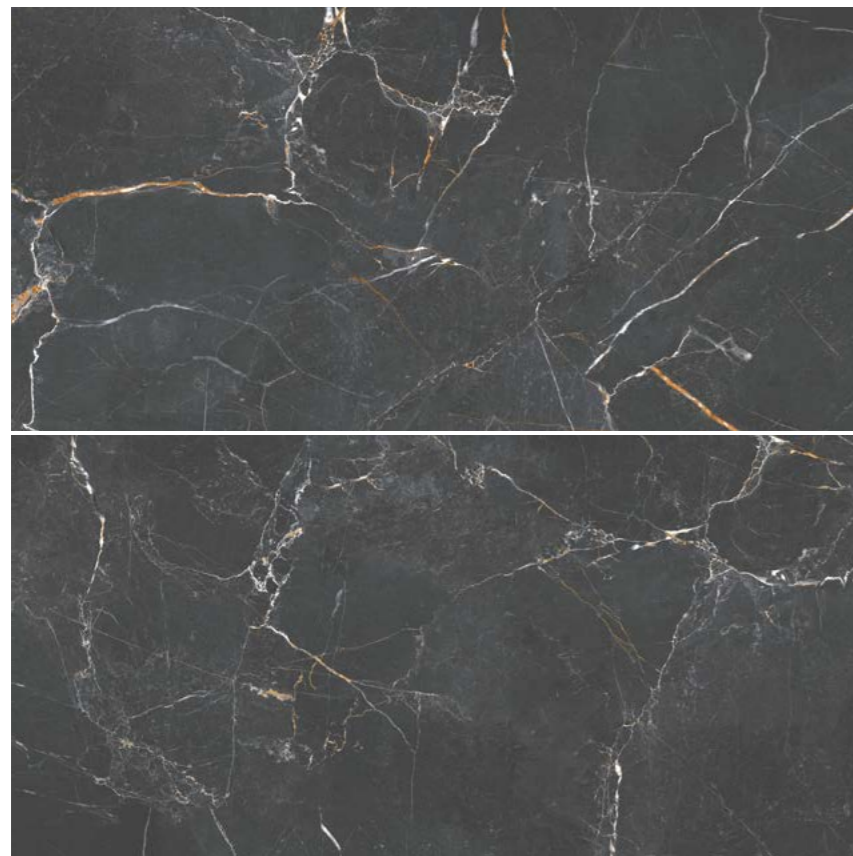

MARBLES

Port Noir 24"x48" R

Port Noir

24"x48" R
FIK7A54161

12"x24" R
FIK7A57161

12"x24" R

Positano

Matte & Polished Porcelain - Ceramic Wall