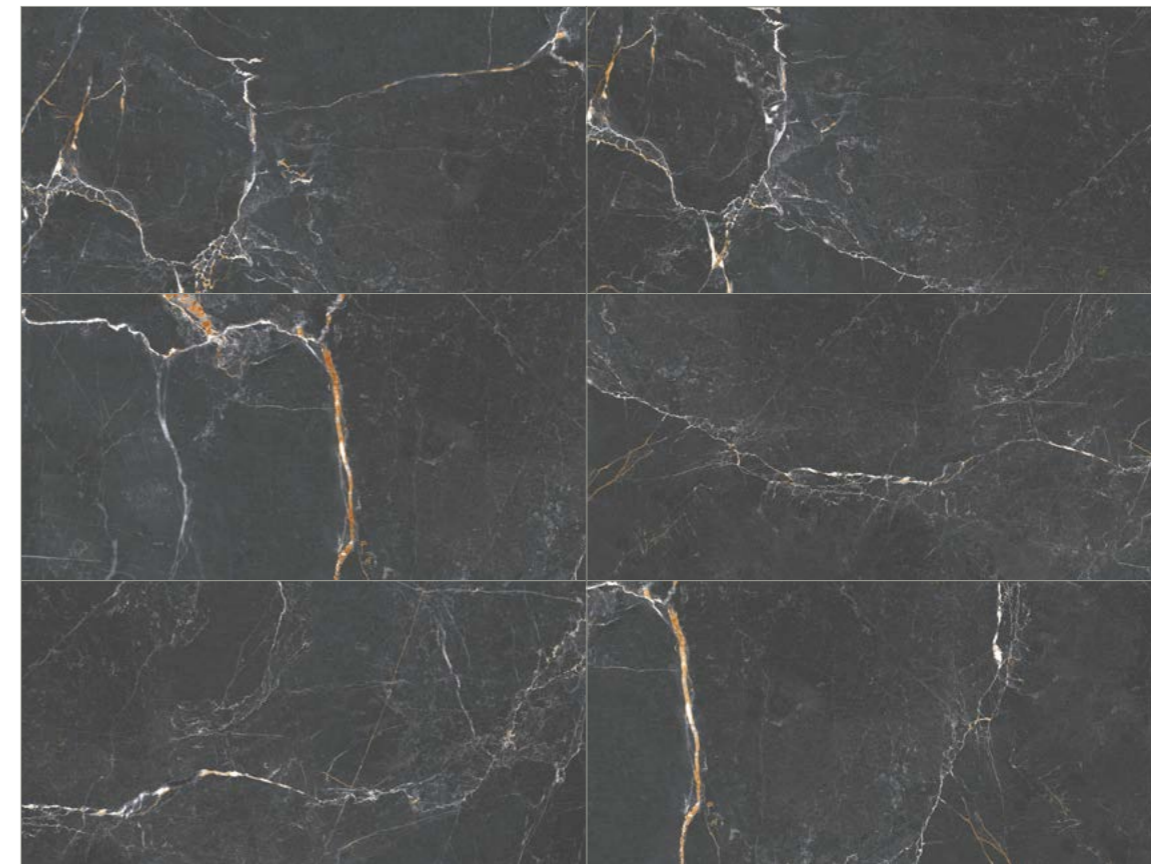

MARBLES

Port Noir 24"x48" R

Port Noir

24"x48" R
FIK7A54161

12"x24" R
FIK7A57161

12"x24" R

Positano

Matte & Polished Porcelain - Ceramic Wall