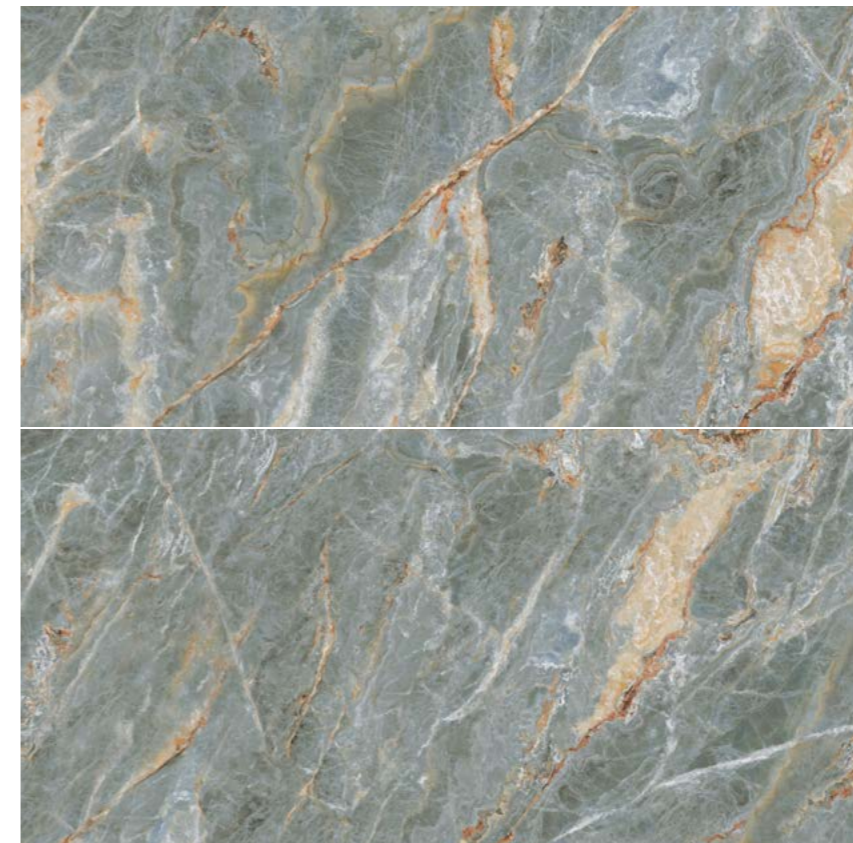

Tempesta

63"x126" R UP
FAT0120211